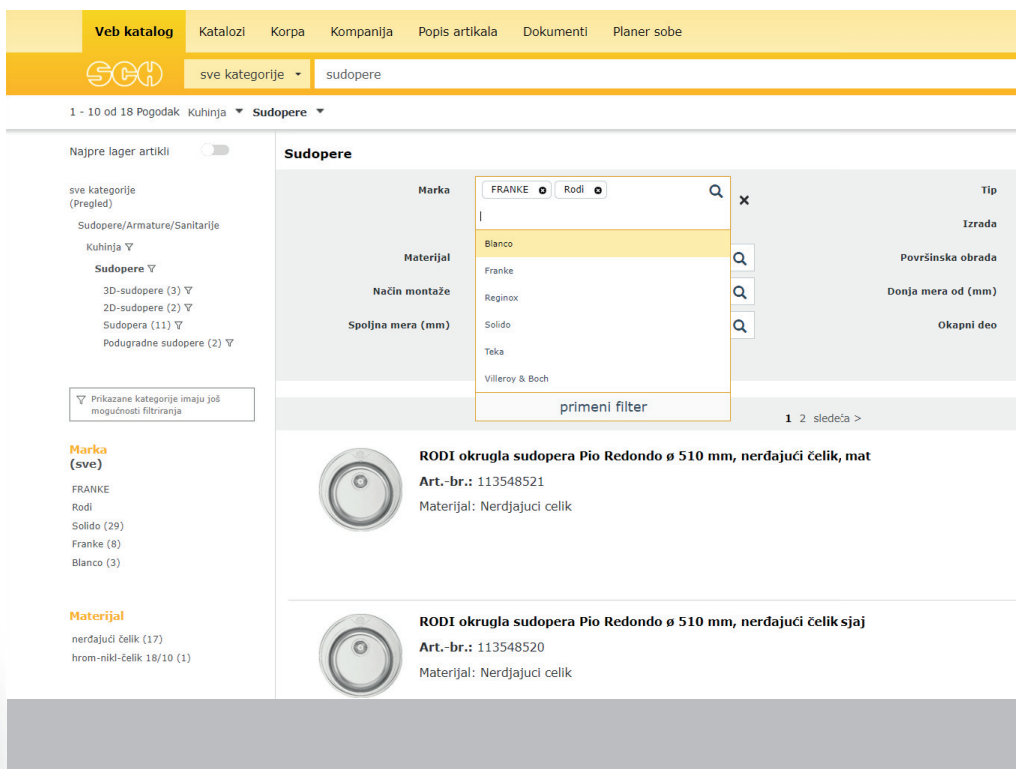

Poboljšanje filtera za pretraživanje

Ukoliko, na primer, tražite alate brendova DeWalt, Bosch i sl., od sada možete pomoću dodatnih filtera odabrati više brendova odjednom ili uključiti još neke filtere.

Predlozi za pretraživanje

Više ne morate unositi kompletnu reč, dovoljna su prva slova. Nova funkcija pretraživanja nakon samo par unešenih slova nudi kompletne pojmove. To je interaktivni element koji pomaže korisniku da brže i lakše unese relevantne pojmove za pretraživanje ili nazive proizvoda. Korisnik može direktno odabrati pojedinačne proizvode ili određenu grupu proizvoda, kao bi pretraga bila još učinkovitija.