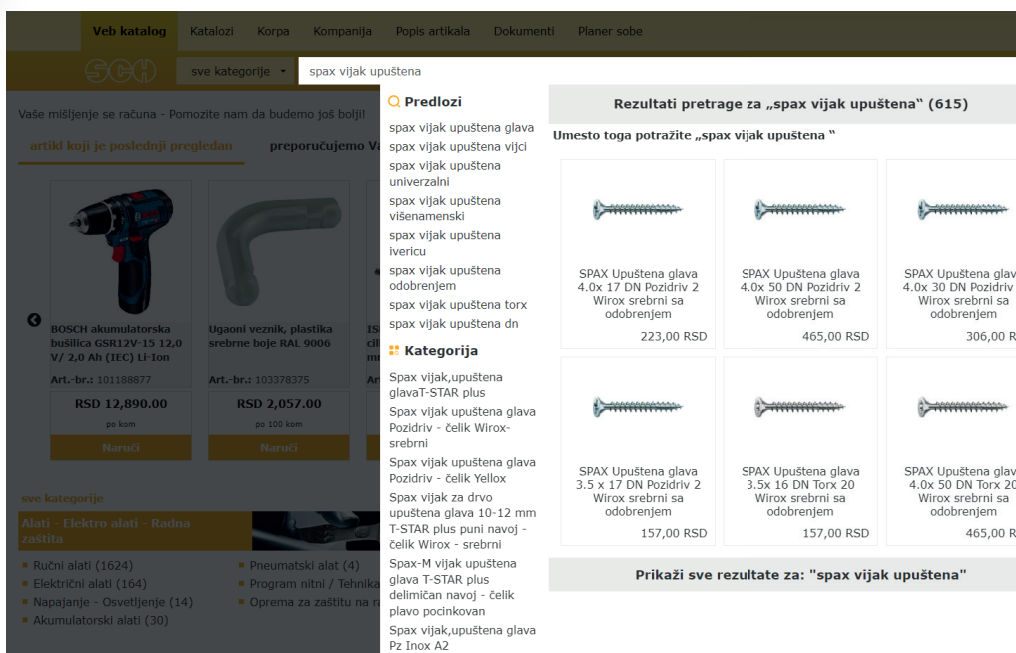

Web katalog

<https://webshop.schachermayer.com/cat/sh-RS>