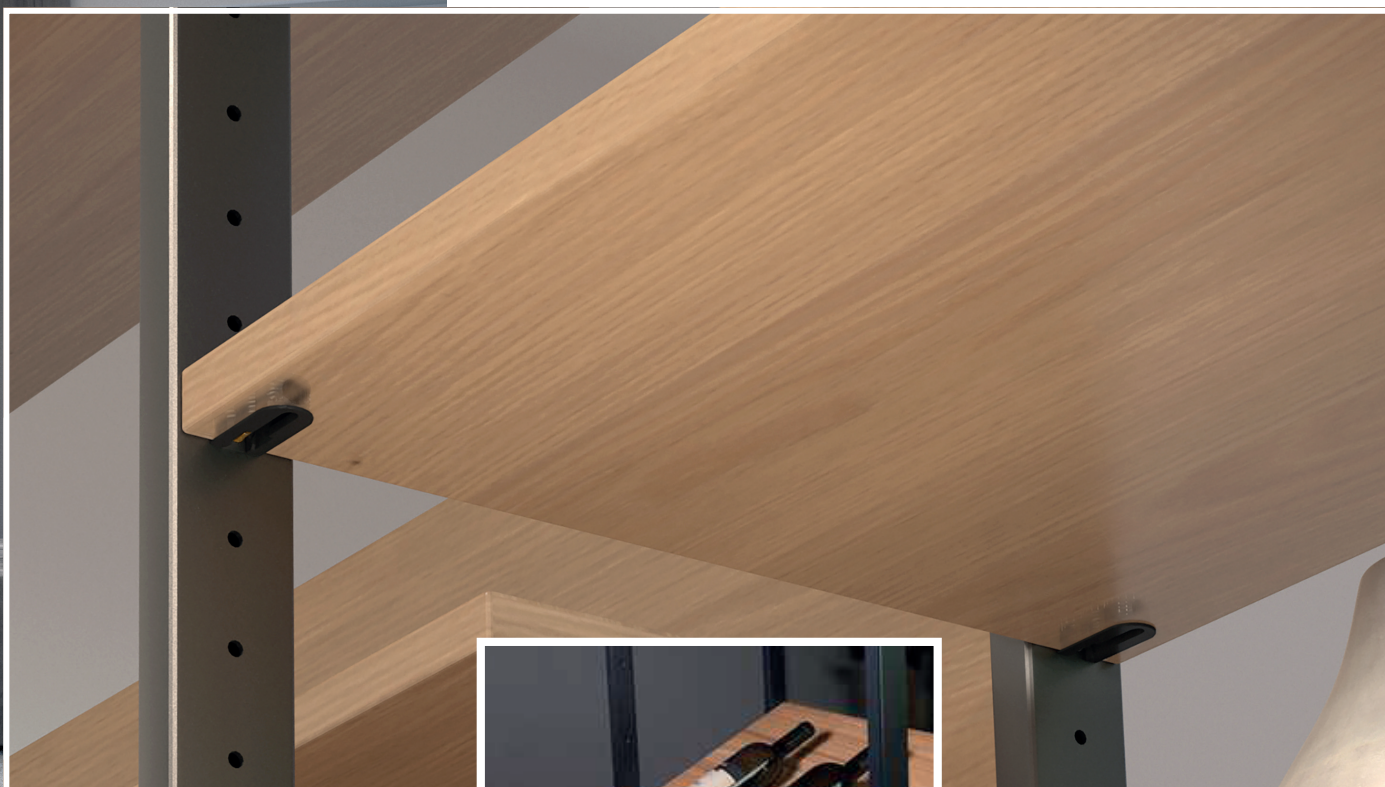

montirane police neće ispadati tokom transporta. Ovo je takođe idealno za police koje su izložene vibracijama, kao što je slučaj kod kamp kućica i brodova ili u železničkom transportu.

U kombinaciji sa podešavajućim nosačima polica (mera 3 ili 5 mm), Cabineo X osigurava police od izvlačenja i ispadanja. Kose police takođe se mogu jednostavno napraviti.

podizuci fleksibilnost, sigurnost i učinkovitost na nov nivo. Proizvođači nameštaja će u mnogome imati koristi od ovog novog, inovativnog rešenja.

Cabineo X je na tržištu dostupan od maja 2024.

Učinkovito rešenje

Posebno treba spomenuti učinkovitost Cabineo X kada se koristi sa CNC mašinama. Čista površinska obrada omogućuje jednostavnu integraciju u 3-osne CNC mašine bez dodatnih ugao-nih rupa za drvene tiplove. To čini Cabineo X rešenjem za proizvodnju nameštaja koje štedi vreme i novac.

Cabineo X iz firme Lamello postavlja nove standarde u proizvodnji nameštaja

Jednodelni veznik ima visoku silu stezanja i ne zahteva nikakve dodatne elemente za poravnanje poput drvenih tiplova.

Više informacija
www.lamello.com