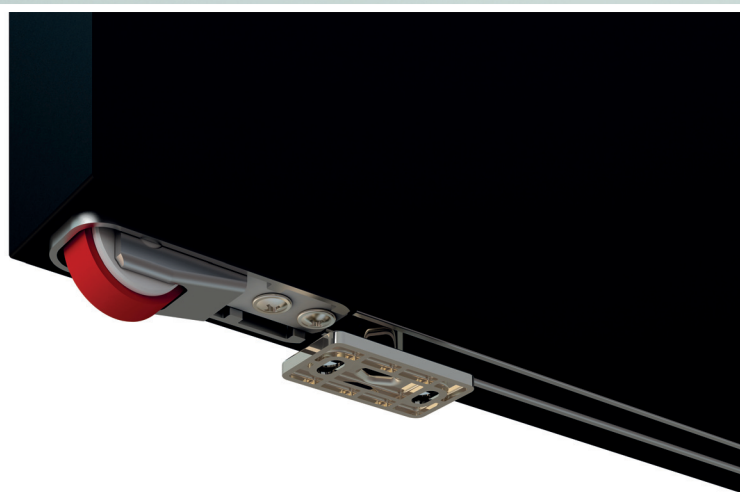

FLUID sistem: klizite u budućnost

Već preko šest decenija Terno Scorrevoli oblikuje svet kliznih sistema za nameštaj i vrata sa inovacijama i profesionalizmom. Terno Scorrevoli vešto spaja tradiciju sa stalnim inovacijama. Rezultat je impresivan portfolio koji ne samo da odgovara na potrebe tržišta, već ih i predviđa i oblikuje.

Autor A. Prammer
Foto Terno Scorrevoli

Sa FLUID sistemom, Terno Scorrevoli nastavlja ovu tradiciju i revolucionira koncept kliznih okova. Patentirani sistem nudi neuporedivo glatko kretanje kliznih vrata nosivosti do 120 kg, a vrata se pritom mogu pokretati smanjenom snagom otvaranja od samo 21 kg. Vratima je potrebno manje prostora. Minimalna širina se stoga može smanjiti na impresivnih 600 mm. Ove inovacije su zaslužne za veoma tih sistem koji savršeno ujedinjuje estetiku i funkcionalnost.

Klizni sistemi su opremljeni kugličnim ležajevima i točkicama, koji uprkos malo

Čak i montaža na donjem kraju vrata osigurava najbolji kvalitet i besprekoran rad.

Inovativna tehnika

težini podnose kako vertikalne tako i horizontalne pokrete. Dodatno, patentirani ublaživač se brine za lagano zaustavljanje vrata, dok novi aktivator od otpornog zamak materijala sprečava bilo kakva trzanja i vibracije. Ovi elementi zajedno doprinose jednom izuzetno laganom i tihom kretanju – zaštitnim znakom FLUID sistema.

Terno Scorrevoli se pozicionirao ne samo kao brend koji predstavlja izvrstan kvalitet

Tiše nego ikada

i vrednost, već i kao pionir rešenja usmerenih budućnosti, što je još jednom dokazano sa sistemom FLUID. Ovim probom u tehnologiji kliznih vrata Terno Scorrevoli

ponovno potvrđuje svoj status pionira i inovatora. Napredak i udobnost idu ruku pod ruku, a najbolja stvar je često ono što jedva primećujemo - osim kada radi savršeno.

Webkatalog

Terno okov za klizna vrata