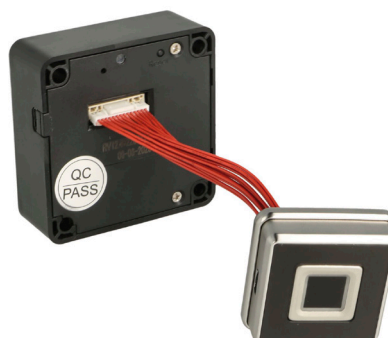

HAILO električni otvarač vrata za ormare Libero 3.0

Novi laserski senzorski otvarač kompanije Hailo za automatsko, praktično otvaranje svih sistema za odvajanje otpada sa prednjom vezom i svim sistemima na izvlačenje.

Br. artikla 103331300

Web katalog

<https://www.schachermayer.rs/>

Hawa concepta III

Web katalog

<https://www.schachermayer.rs/>

Nov
WEBSHOP.SCHA

SISO elektronska brava Mini sa čitačem otiska prsta

Elektronska brava Mini sa čitačem otiska prsta se može primeniti za okretna i klizna vrata.

Ima 3 različita načina rada i stoga je pogodna za domaćinstva, firme, hotele, škole, bazene i saune.

Radna temperatura je između -15 i +65 stepeni uz maksimalnu vlažnost vazduha od 90%.

Art.Nr. 103364005

Web katalog

<https://www.schachermayer.rs/>