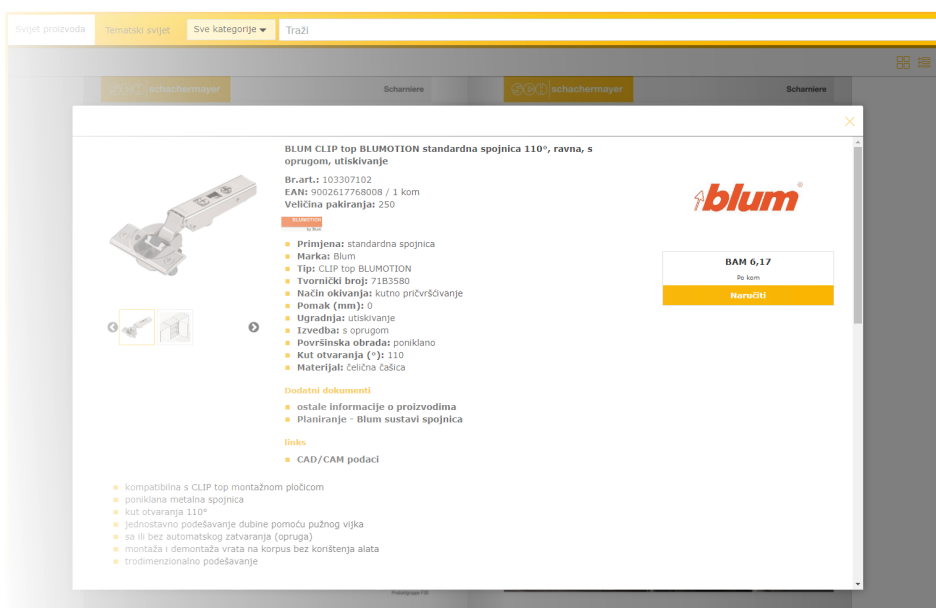

Web katalog

<https://www.schachermayer.rs/>