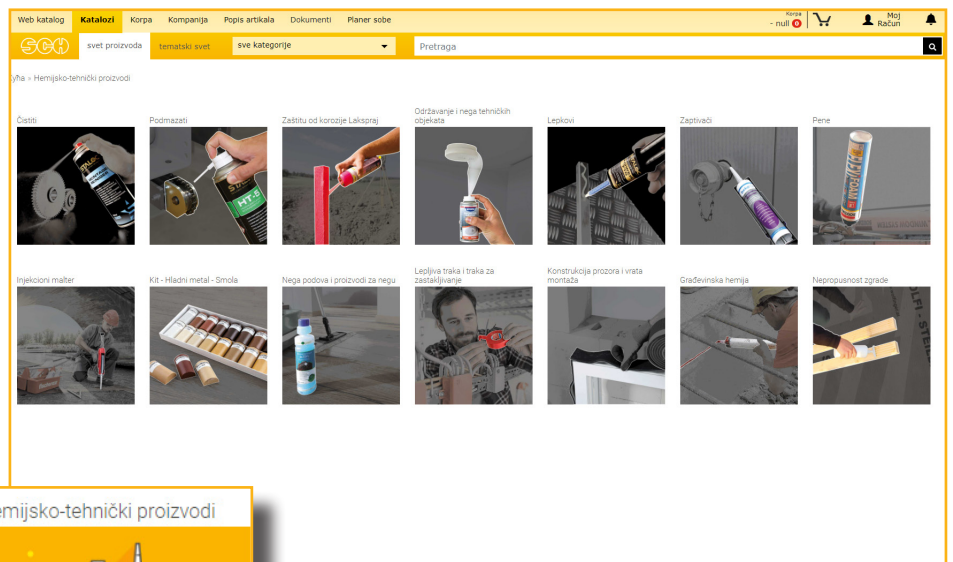

Poboljšanje filtera za pretraživanje

Ukoliko, na primer, tražite alate brendova DeWalt, Bosch i sl., od sada možete pomoću dodatnih filtera odabrati više brendova odjednom ili uključiti još neke filtere.

Web katalog

<https://webshop.schachermayer.com/cat/sh-RS>

Web katalog 2.0

Verovatno ste već dosad isprobali sve nove funkcije i polako se navigavate na novi izgled, „Svet proizvoda“ i „Tematski svet“. Uz nadu da ćemo ukloniti određene eventualne teškoće i nedoumice koje ste imali, u nastavku donosimo još neka dodatna pojašnjenja.