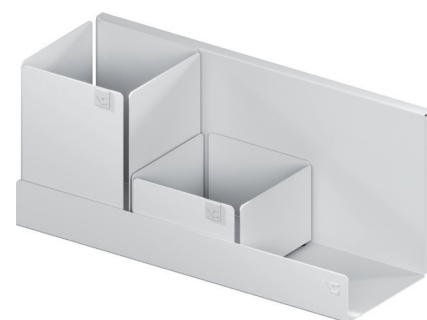

VS ADD Board: urednost u stilu

Manje je više - uredan ambijent pruža ugodan osećaj i opuštanje. Tim bolje, kada za to postoji prikladna polica, koja ne samo da osigurava malo manje haosa u naša četiri zida, već i privlači poglede stilom i dizajnom. VS ADD® Board je polica univerzalnog dizajna za sve stambene prostore, na kojoj ima mesta za sve što želite odložiti, ali ne i sakriti. Sam element police takođe privlači pažnju: skriveno je pričvršćen na zid i tako se neprimetno uklapa u dizajn prostorije.

Autor M.Simić

Sama polica je elegantna i praktična u isto vreme je prikladna za sve prostore: bilo u kuhinji za odlaganje biljaka ili začina, u kupatilu kao otvorena polica za sve što treba brzo biti pri ruci ili kao pomoć kod orranizacije kancelarije .VS ADD® Box i VS ADD® Separator osiguravaju red na polici u

savršeno usklađenom dizajnu. Čelični lim praškasto lakiran, sveden na dizajnerski minimalizam, čine tri organizacijska elementa pravom kombinacijom iz snova. Polica sa box elementima različitih veličina dostupna je u bojama srebrna, lava, alu, u svilenom mat i mat strukturisanim površinama. Pričvršćena je na zid nevidljivo i skladno se uklapa u dizajn prostorije. Police su dostupne pojedinačno u različitim veličinama (širine od 321 do 749 mm) ili u kombinaciji sa box elementima različitih veličina.

Web katalog