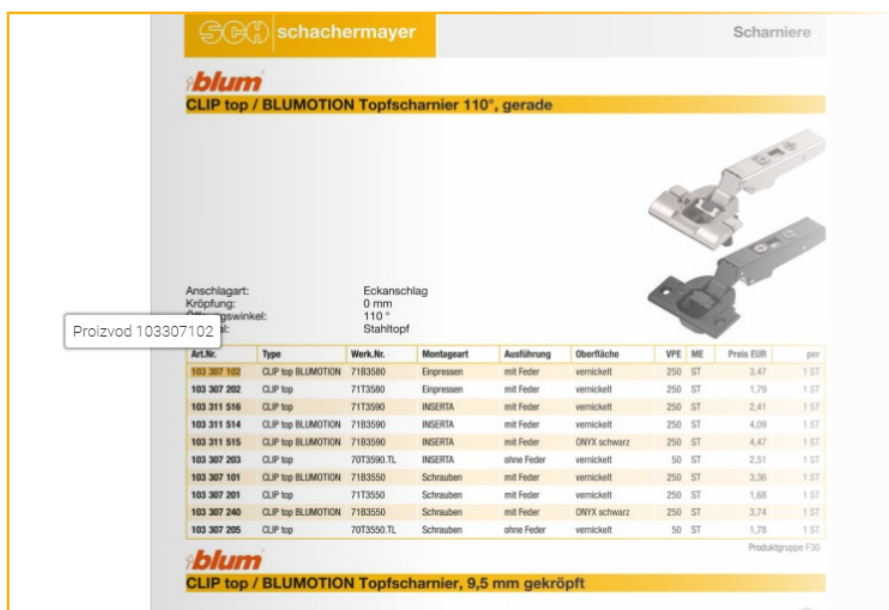

Web katalog

<https://www.schachermayer.rs/>