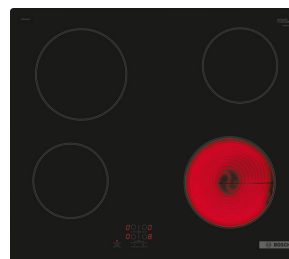

54.990,⁰⁰ RSD

 **BOSCH**

SERIJA 2, UGRADNA PEĆNA,
60 X 60 CM, NERĐAJUĆI ČELIK
HBF114ES0

 **BOSCH**

SERIJA 2, ELEKTRIČNA PLOČA
ZA KUVANJE, 60 CM, CRNA,
UGRADNJA BEZ OKVIRA
PKE61RAA2E

 **BOSCH**

SERIJA 2, KUHINJSKI ASPIRATOR, 53 CM, METALIK SIVA
DLN53AA70