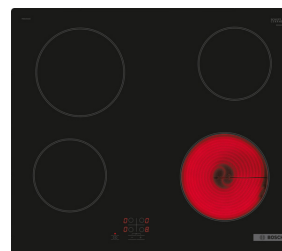

BOSCH

SERIJA 2, ELEKTRIČNA PLOČA
ZA KUVANJE, 60 CM, CRNA,
UGRADNJA BEZ OKVIRA
PKE61RAA2E