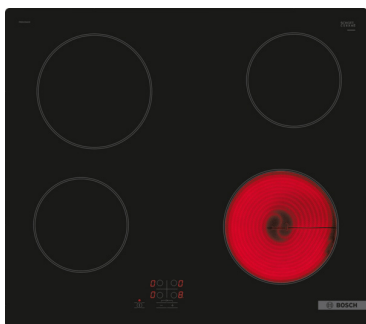

 **BOSCH**

SERIJA 2, UGRADNA RERNA, 60 X 60 CM, NERĐAJUĆI ČELIK HBF114ES0

Ugradna rerna sa 3D vrućim vazduhom: postignite savršene rezultate pečenja na najviše tri nivoa istovremeno.

- Kontrola preko crvenog LED displeja: jednostavno korišćenje putem funkcija podešavanja vremena.
- Uvlačiva dugmad za upravljanje: jednostavnije čišćenje površine rerne.
- Pomoć pri čišćenju: uložite manje napora zahvaljujući novoj opciji za čišćenje.

42.490,⁰⁰ RSD

 **BOSCH**

SERIJA 2, ELEKTRIČNA PLOČA ZA KUVANJE, 60 CM, CRNA, UGRADNJA BEZ OKVIRA - PKE61RAA2E

Električna ploča za kuvanje od staklokeramike: sa njom će kuvanje i čišćenje biti još jednostavnije.

- Zaštita za decu: zaključava kontrolni panel da bi se sprečila neovlašćena upotreba.

29.890,⁰⁰ RSD

 **BOSCH**

SERIJA 2, KUHINJSKI ASPIRATOR, 53 CM, METALIK SIVA DLN53AA70

Potpuno ugradni kuhinjski aspirator: pruža vam slobodu u oblikovanju - za montažu na zid ili iznad kuhinjskog ostrva.